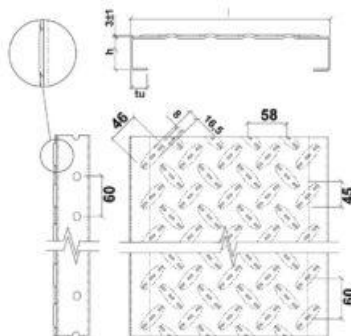

## Steplarm

**Attention:** Le motif imprimé n'est pas à l'échelle et est dépendant de la configuration de votre imprimante

## Caractéristiques

Type	Planchers métalliques
Matière	Acier brut
Longueur des barres (mm)	Sur mesure
Largeur x hauteur (mm)	Sur mesure
Épaisseur matière (mm)	Sur mesure